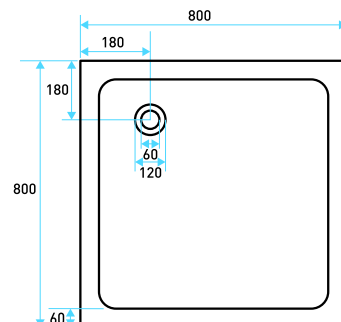

## schede tecniche

70x70

75x75

80x80

120x70

140x70

160x70

160x80

## schede tecniche

### PILETTA PER PIATTI DOCCIA SMERALDO E SOFT

80x80 SEMICIRCOLARE

90x90 SEMICIRCOLARE

90x70 SEMICIRCOLARE ASIMMETTRICO DX

90x70 SEMICIRCOLARE ASIMMETTRICO SX

PILETTA PER PIATTI DOCCIA SMERALDO E SOFT