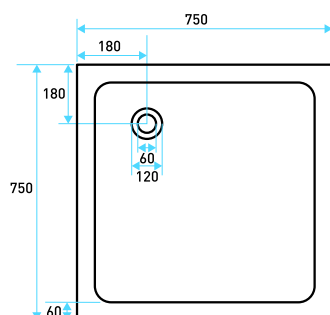

## schede tecniche

70x70

75x75

80x80

120x70

140x70

160x70

160x80

## schede tecniche

### PILETTA PER PIATTI DOCCIA SMERALDO E SOFT

80x80 SEMICIRCOLARE

90x90 SEMICIRCOLARE

90x70 SEMICIRCOLARE ASIMMETTRICO DX

90x70 SEMICIRCOLARE ASIMMETTRICO SX

PILETTA PER PIATTI DOCCIA SMERALDO E SOFT