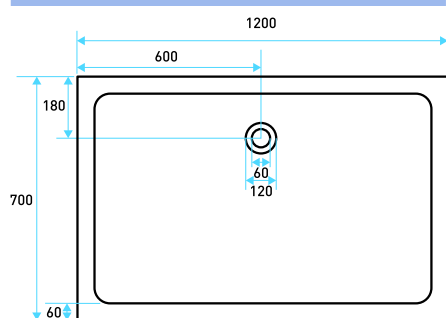

## schede tecniche

70x70

75x75

80x80

120x70

140x70

160x70

160x80

## schede tecniche

### PILETTA PER PIATTI DOCCIA SMERALDO E SOFT

80x80 SEMICIRCOLARE

90x90 SEMICIRCOLARE

90x70 SEMICIRCOLARE ASIMMETTRICO DX

90x70 SEMICIRCOLARE ASIMMETTRICO SX

PILETTA PER PIATTI DOCCIA SMERALDO E SOFT