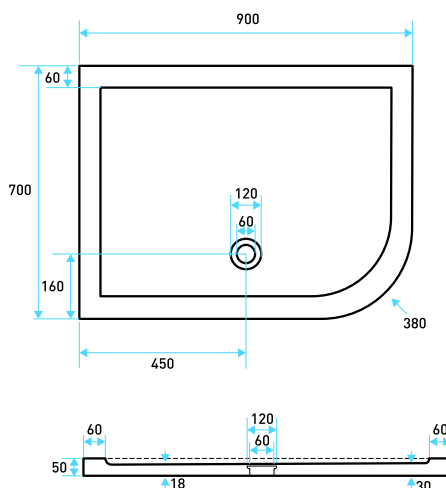

## schede tecniche

70x70

75x75

80x80

120x70

140x70

160x70

160x80

## schede tecniche

### PILETTA PER PIATTI DOCCIA SMERALDO E SOFT

80x80 SEMICIRCOLARE

90x90 SEMICIRCOLARE

90x70 SEMICIRCOLARE ASIMMETTRICO DX

90x70 SEMICIRCOLARE ASIMMETTRICO SX

PILETTA PER PIATTI DOCCIA SMERALDO E SOFT