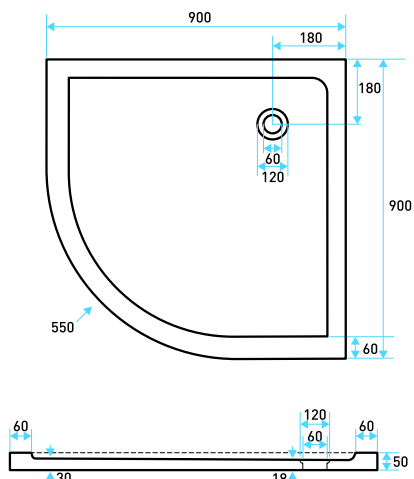

## schede tecniche

70x70

75x75

80x80

120x70

140x70

160x70

160x80

## schede tecniche

### PILETTA PER PIATTI DOCCIA SMERALDO E SOFT

80x80 SEMICIRCOLARE

90x90 SEMICIRCOLARE

90x70 SEMICIRCOLARE ASIMMETTRICO DX

90x70 SEMICIRCOLARE ASIMMETTRICO SX

PILETTA PER PIATTI DOCCIA SMERALDO E SOFT