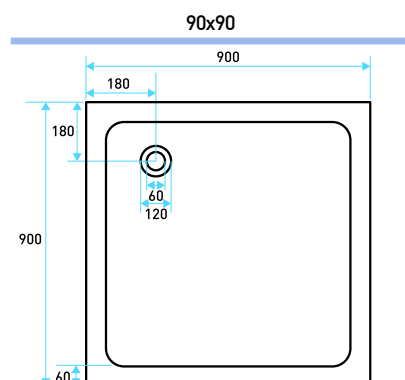

## schede tecniche

70x70

75x75

80x80

120x70

140x70

160x70

160x80

## schede tecniche

### PILETTA PER PIATTI DOCCIA SMERALDO E SOFT

80x80 SEMICIRCOLARE

90x90 SEMICIRCOLARE

90x70 SEMICIRCOLARE ASIMMETTRICO DX

90x70 SEMICIRCOLARE ASIMMETTRICO SX

PILETTA PER PIATTI DOCCIA SMERALDO E SOFT