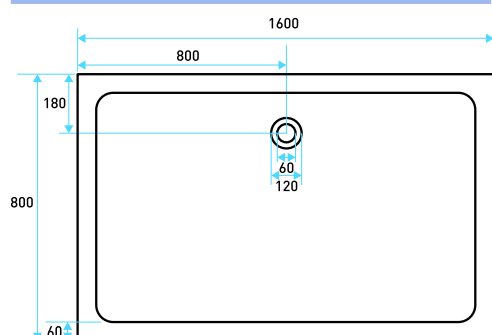

## schede tecniche

70x70

75x75

80x80

120x70

140x70

160x70

160x80

## schede tecniche

### PILETTA PER PIATTI DOCCIA SMERALDO E SOFT

80x80 SEMICIRCOLARE

90x90 SEMICIRCOLARE

90x70 SEMICIRCOLARE ASIMMETTRICO DX

90x70 SEMICIRCOLARE ASIMMETTRICO SX

PILETTA PER PIATTI DOCCIA SMERALDO E SOFT