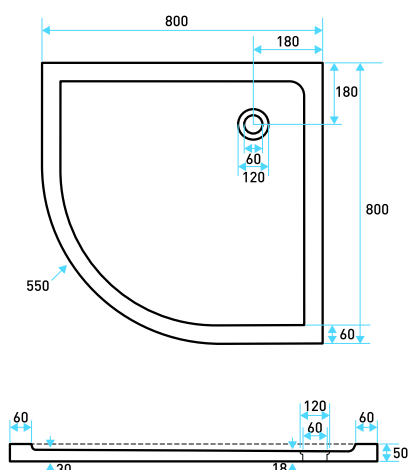

## schede tecniche

70x70

75x75

80x80

120x70

140x70

160x70

160x80

## schede tecniche

### PILETTA PER PIATTI DOCCIA SMERALDO E SOFT

80x80 SEMICIRCOLARE

90x90 SEMICIRCOLARE

90x70 SEMICIRCOLARE ASIMMETTRICO DX

90x70 SEMICIRCOLARE ASIMMETTRICO SX

PILETTA PER PIATTI DOCCIA SMERALDO E SOFT