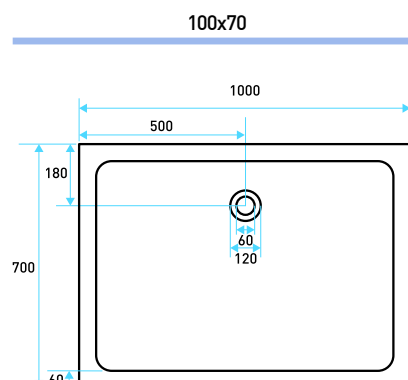

## schede tecniche

70x70

75x75

80x80

120x70

140x70

160x70

160x80

## schede tecniche

### PILETTA PER PIATTI DOCCIA SMERALDO E SOFT

80x80 SEMICIRCOLARE

90x90 SEMICIRCOLARE

90x70 SEMICIRCOLARE ASIMMETTRICO DX

90x70 SEMICIRCOLARE ASIMMETTRICO SX

PILETTA PER PIATTI DOCCIA SMERALDO E SOFT