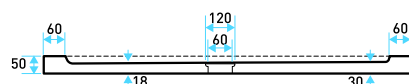

## schede tecniche

70x70

75x75

80x80

120x70

140x70

160x70

160x80

### PILETTA PER PIATTI DOCCIA SMERALDO E SOFT

80x80 SEMICIRCOLARE

90x90 SEMICIRCOLARE

90x70 SEMICIRCOLARE ASIMMETTRICO DX

90x70 SEMICIRCOLARE ASIMMETTRICO SX

PILETTA PER PIATTI DOCCIA SMERALDO E SOFT