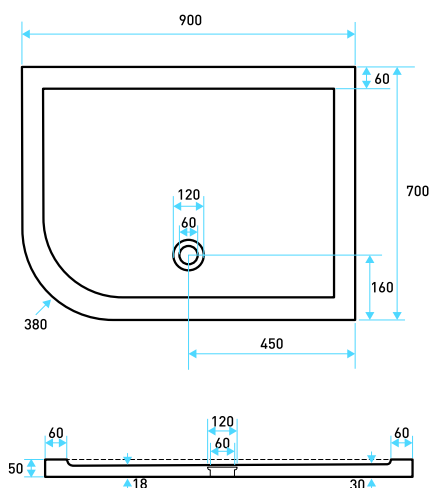

## schede tecniche

70x70

75x75

80x80

120x70

140x70

160x70

160x80

## schede tecniche

### PILETTA PER PIATTI DOCCIA SMERALDO E SOFT

80x80 SEMICIRCOLARE

90x90 SEMICIRCOLARE

90x70 SEMICIRCOLARE ASIMMETTRICO DX

90x70 SEMICIRCOLARE ASIMMETTRICO SX

PILETTA PER PIATTI DOCCIA SMERALDO E SOFT