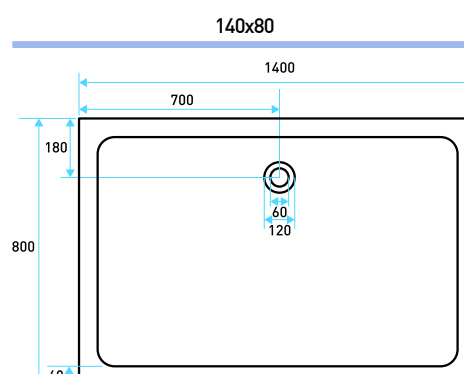

## schede tecniche

70x70

75x75

80x80

120x70

140x70

160x70

160x80

## schede tecniche

### PILETTA PER PIATTI DOCCIA SMERALDO E SOFT

80x80 SEMICIRCOLARE

90x90 SEMICIRCOLARE

90x70 SEMICIRCOLARE ASIMMETTRICO DX

90x70 SEMICIRCOLARE ASIMMETTRICO SX

PILETTA PER PIATTI DOCCIA SMERALDO E SOFT