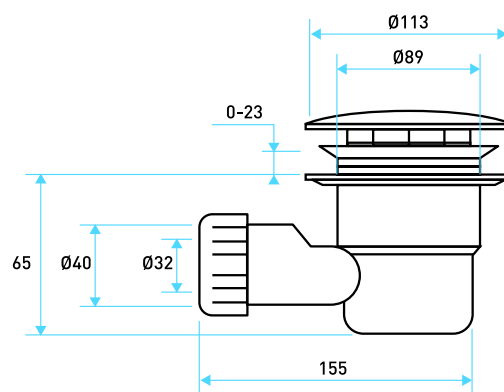

## schede tecniche

70x70

75x75

80x80

120x70

140x70

160x70

160x80

## schede tecniche

### PILETTA PER PIATTI DOCCIA SMERALDO E SOFT

80x80 SEMICIRCOLARE

90x90 SEMICIRCOLARE

90x70 SEMICIRCOLARE ASIMMETTRICO DX

90x70 SEMICIRCOLARE ASIMMETTRICO SX

PILETTA PER PIATTI DOCCIA SMERALDO E SOFT