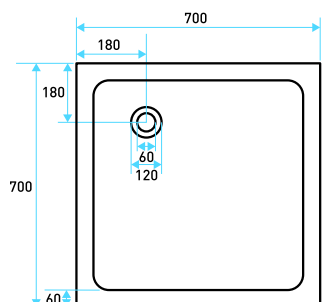

## schede tecniche

70x70

75x75

80x80

120x70

140x70

160x70

160x80

## schede tecniche

### PILETTA PER PIATTI DOCCIA SMERALDO E SOFT

80x80 SEMICIRCOLARE

90x90 SEMICIRCOLARE

90x70 SEMICIRCOLARE ASIMMETTRICO DX

90x70 SEMICIRCOLARE ASIMMETTRICO SX

PILETTA PER PIATTI DOCCIA SMERALDO E SOFT