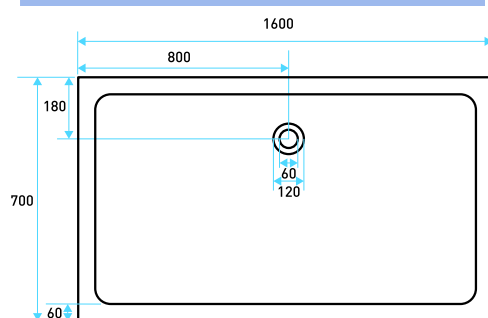

## schede tecniche

70x70

75x75

80x80

120x70

140x70

160x70

160x80

## schede tecniche

### PILETTA PER PIATTI DOCCIA SMERALDO E SOFT

80x80 SEMICIRCOLARE

90x90 SEMICIRCOLARE

90x70 SEMICIRCOLARE ASIMMETTRICO DX

90x70 SEMICIRCOLARE ASIMMETTRICO SX

PILETTA PER PIATTI DOCCIA SMERALDO E SOFT