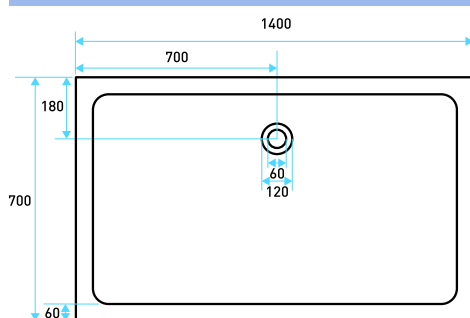

## schede tecniche

70x70

75x75

80x80

120x70

140x70

160x70

160x80

## schede tecniche

### PILETTA PER PIATTI DOCCIA SMERALDO E SOFT

80x80 SEMICIRCOLARE

90x90 SEMICIRCOLARE

90x70 SEMICIRCOLARE ASIMMETTRICO DX

90x70 SEMICIRCOLARE ASIMMETTRICO SX

PILETTA PER PIATTI DOCCIA SMERALDO E SOFT