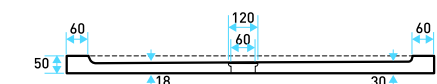

## schede tecniche

70x70

75x75

80x80

120x70

140x70

160x70

160x80

### PILETTA PER PIATTI DOCCIA SMERALDO E SOFT

80x80 SEMICIRCOLARE

90x90 SEMICIRCOLARE

90x70 SEMICIRCOLARE ASIMMETTRICO DX

90x70 SEMICIRCOLARE ASIMMETTRICO SX

PILETTA PER PIATTI DOCCIA SMERALDO E SOFT