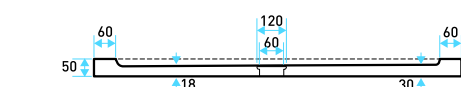

## schede tecniche

70x70

75x75

80x80

120x70

140x70

160x70

160x80

### PILETTA PER PIATTI DOCCIA SMERALDO E SOFT

80x80 SEMICIRCOLARE

90x90 SEMICIRCOLARE

90x70 SEMICIRCOLARE ASIMMETTRICO DX

90x70 SEMICIRCOLARE ASIMMETTRICO SX

PILETTA PER PIATTI DOCCIA SMERALDO E SOFT