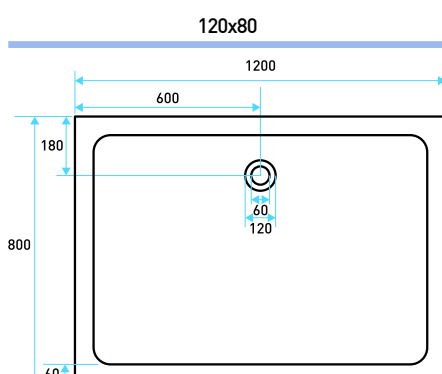

## schede tecniche

70x70

75x75

80x80

120x70

140x70

160x70

160x80

## schede tecniche

### PILETTA PER PIATTI DOCCIA SMERALDO E SOFT

80x80 SEMICIRCOLARE

90x90 SEMICIRCOLARE

90x70 SEMICIRCOLARE ASIMMETTRICO DX

90x70 SEMICIRCOLARE ASIMMETTRICO SX

PILETTA PER PIATTI DOCCIA SMERALDO E SOFT