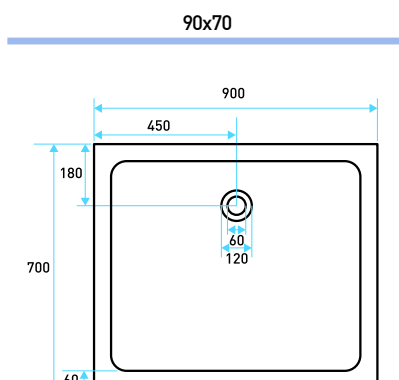

## schede tecniche

70x70

75x75

80x80

120x70

140x70

160x70

160x80

## schede tecniche

### PILETTA PER PIATTI DOCCIA SMERALDO E SOFT

80x80 SEMICIRCOLARE

90x90 SEMICIRCOLARE

90x70 SEMICIRCOLARE ASIMMETTRICO DX

90x70 SEMICIRCOLARE ASIMMETTRICO SX

PILETTA PER PIATTI DOCCIA SMERALDO E SOFT