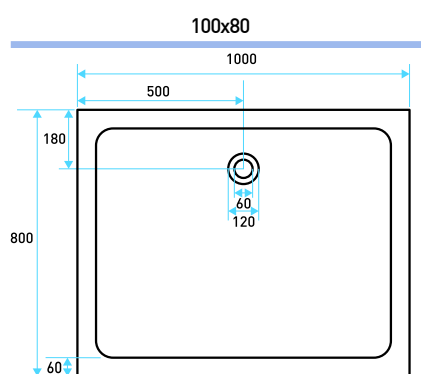

## schede tecniche

70x70

75x75

80x80

120x70

140x70

160x70

160x80

## schede tecniche

### PILETTA PER PIATTI DOCCIA SMERALDO E SOFT

80x80 SEMICIRCOLARE

90x90 SEMICIRCOLARE

90x70 SEMICIRCOLARE ASIMMETTRICO DX

90x70 SEMICIRCOLARE ASIMMETTRICO SX

PILETTA PER PIATTI DOCCIA SMERALDO E SOFT