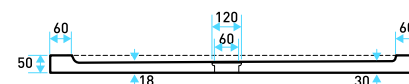

## schede tecniche

70x70

75x75

80x80

120x70

140x70

160x70

160x80

### PILETTA PER PIATTI DOCCIA SMERALDO E SOFT

80x80 SEMICIRCOLARE

90x90 SEMICIRCOLARE

90x70 SEMICIRCOLARE ASIMMETTRICO DX

90x70 SEMICIRCOLARE ASIMMETTRICO SX

PILETTA PER PIATTI DOCCIA SMERALDO E SOFT